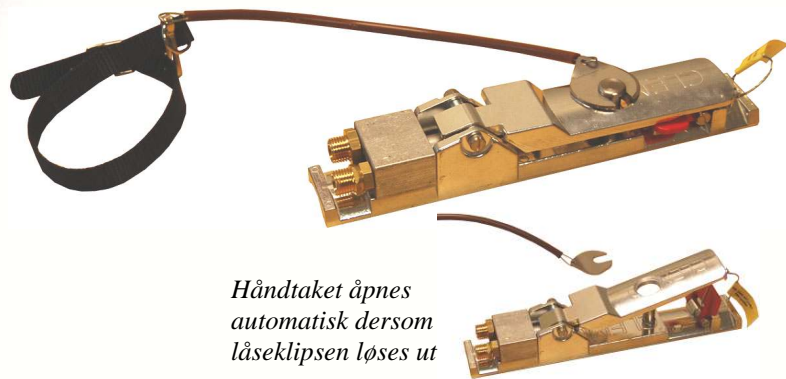

## Nyhet!

*Håndtaket åpnes  
automatisk dersom  
låseklipsen løses ut*

### **RLX-3 "Non-Leak" dødmannshåndtak med interlock system**

Nå kan vårt populære **RLX-3** "Non-Leak" dødmannshåndtak leveres med interlock system, hvilket letter operatørens arbeid betraktelig!

- Interlock systemet med låseklips holder håndtaket lukket under blåsing, noe som overflødiggjør håndmakt fra operatørens side
- Nylonbånd festes rundt handleddet. Håndtaket løses automatisk ut dersom slange mistes eller ved kollaps
- Kort reaksjonstid mellom start/stopp
- Redusert luftforbruk. Ingen luftforbruk under stillstand
- Arbeidstrykk min 1,5 bar
- Brukervennlig og solid
- Få deler med 2/3 veis ventilblokk

Varenr	Beskrivelse	Enh	Ant i enh
C24366D	RLX-3 dødmannshåndtak m/interlock	stk	1
C24372D	Interlock f/RLX-3	stk	1